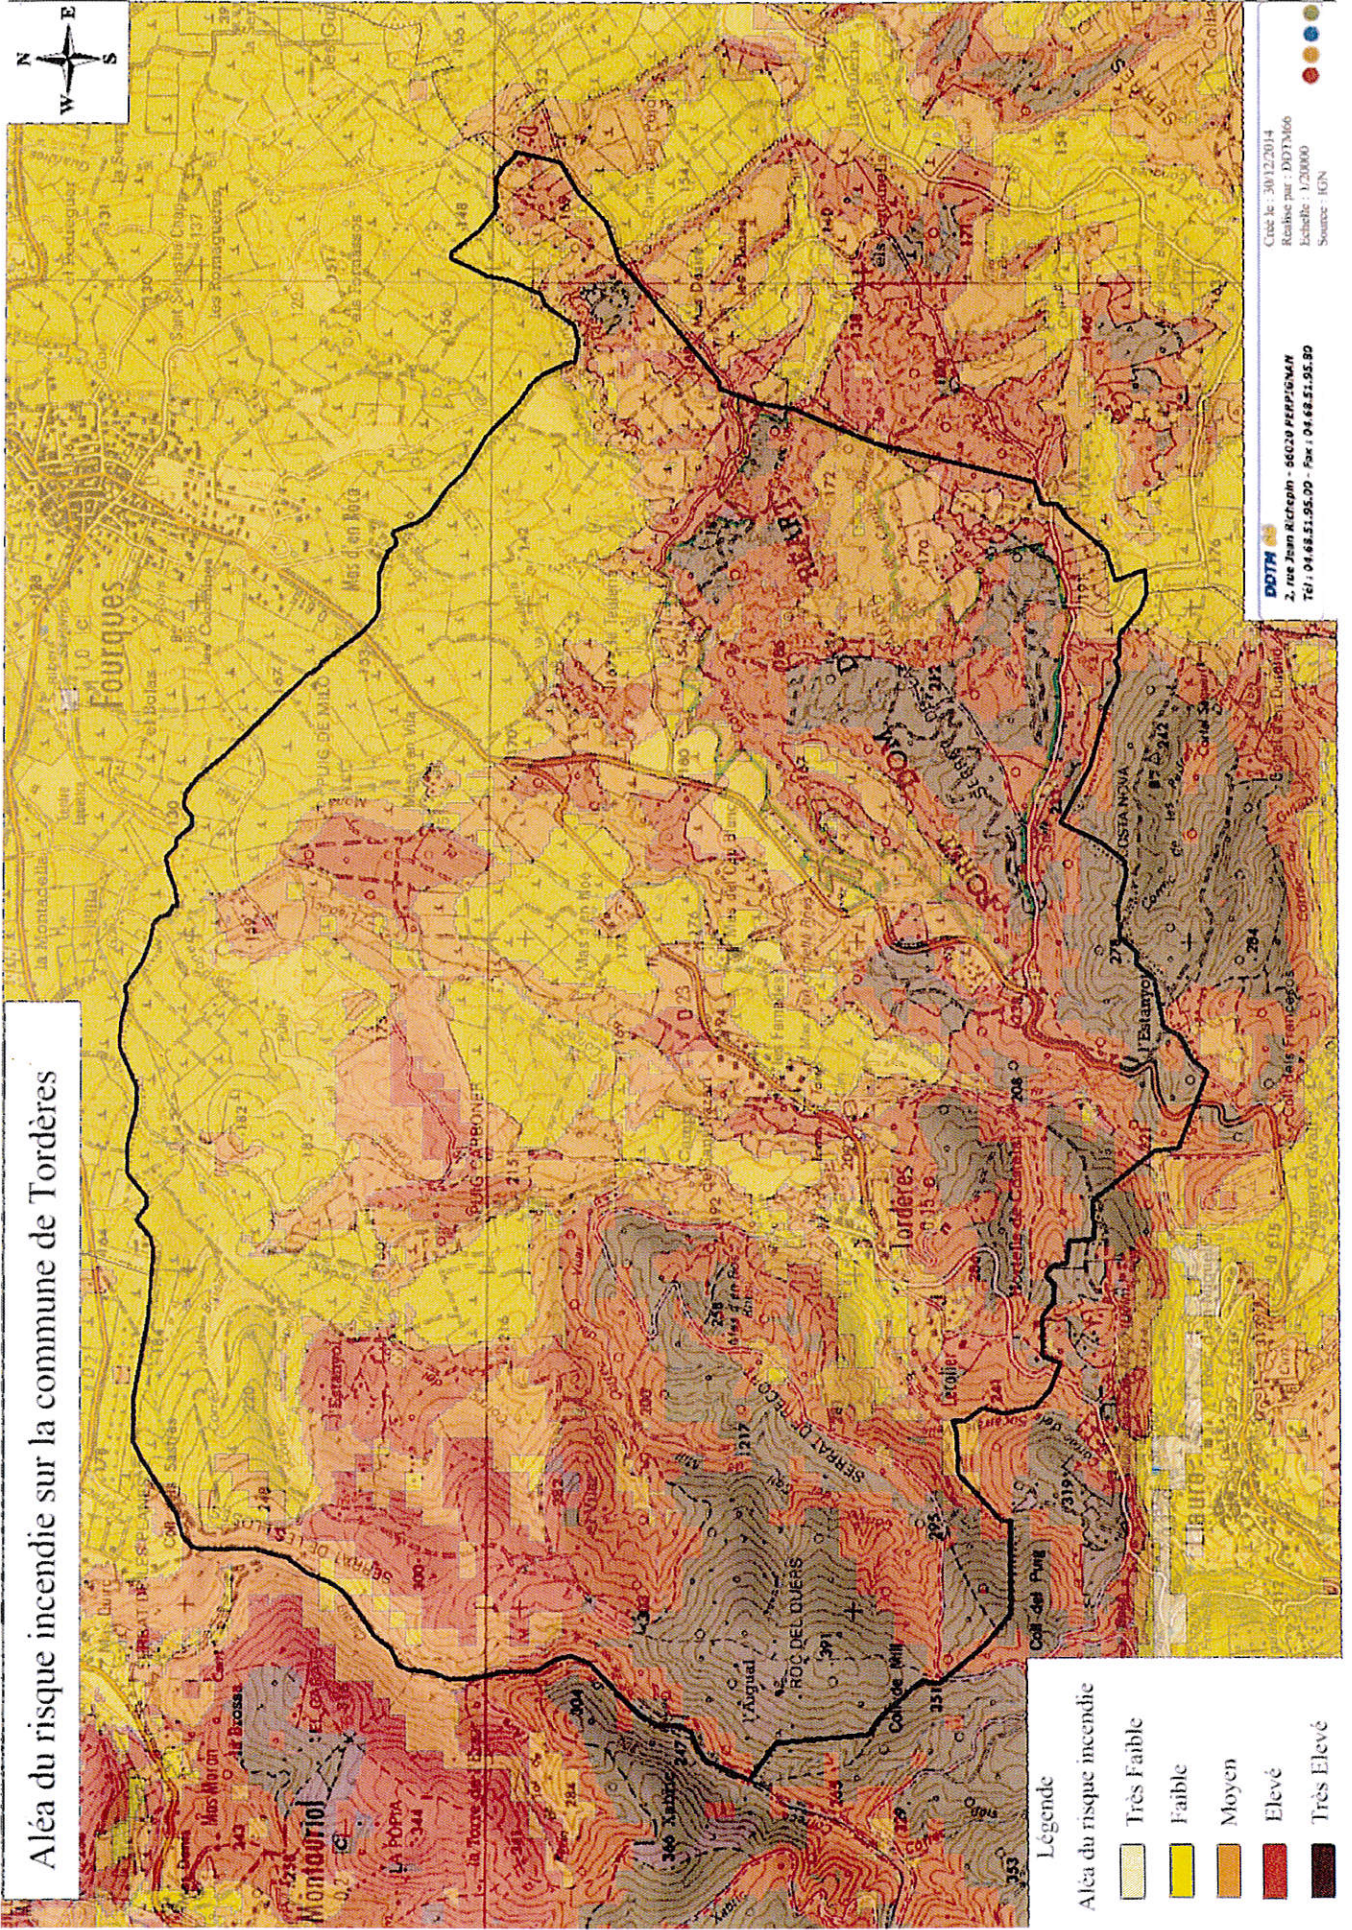

Aléa du risque incendie sur la commune de Tordères

Légende

- Aléa du risque incendie
- Très Faible
 - Faible
 - Moyen
 - Elevé
 - Très Elevé

Créé le : 30/12/2014
 Révisé par : DDTM66
 Echelle : 1/20000
 Source : IGN